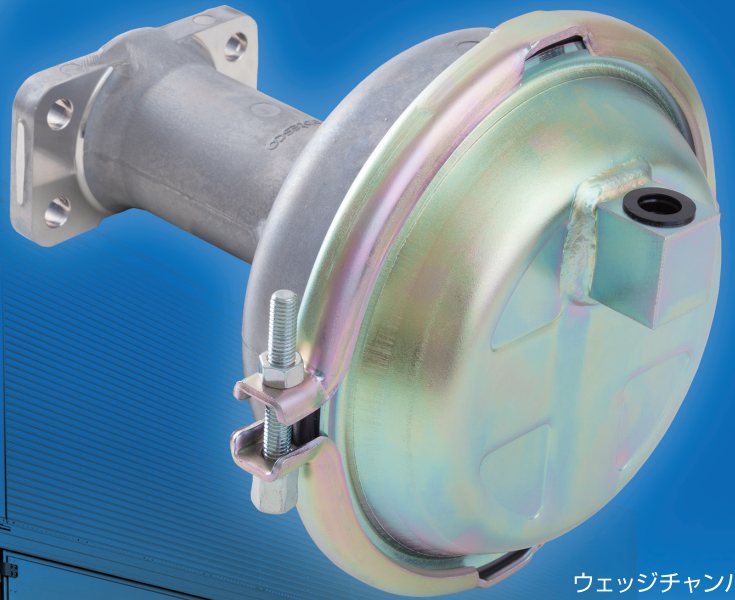

ウェッジチャンバ

信頼性の高い安定した性能で、
お客さまの稼動を安全にサポート

BEST FIX

ウェッジチャンバ
(ピギーバック付)

ウェッジチャンバ
(サービス)

ウェッジチャンバ(いすゞ車専用)

安全な運行を確保するための予防整備として
ウェッジチャンバの定期的な交換をおすすめします。

交換の目安

- サービスチャンバ側の全てのゴム部品及び樹脂部品は**2年毎**に定期交換
- ピギーバックは分解整備ができないので**3年毎**にASSY定期交換

ウェッジチャンバの点検・整備を怠ると・・・

*故障車両(4年間未整備車)から取り外したウェッジチャンバ

SPGガイド・ピストン: 腐食大
カバー内部: 汚水侵入有り
ピストン: 磨耗
ベース: 汚水侵入有り
ダイヤフラム: 劣化・亀裂
エルボー: 経年劣化・破断
ダイヤフラム: 劣化

ホイールパーク作動不良/引き摺り・タイヤロック

引き摺り/効き不良

下記19品番のウェッジチャンバを設定。予防整備としての定期交換を促進し、お客様の稼動をサポートします!

品名	BESTFIX品番	希望小売価格(税込)	本体価格(税抜)	純正対象品番	品名	BESTFIX品番	希望小売価格(税込)	本体価格(税抜)	純正対象品番
チャンバ(ASM;BFパワー BR)	1-8675-0600-0	¥44,066	¥40,060	8-98145-680-1	チャンバ(ASM;BFパワーBR)	1-8675-0623-0	¥74,371	¥67,610	1-87412-088-0
チャンバ(ASM;BFパワー BR)	1-8675-0603-0	¥42,680	¥38,800	8-98145-676-2	チャンバ(ASM;BFスプリングBR)	1-8675-0624-0	¥74,371	¥67,610	1-87412-087-0
チャンバ(ASM;BFパワー BR)	1-8675-0604-0	¥42,680	¥38,800	8-98145-677-2	チャンバ(ASM;BFスプリングBR)	1-8675-0625-0	¥74,371	¥67,610	1-87412-094-0
チャンバ(ASM;BFスプリングBR)	1-8675-0611-1	¥64,449	¥58,590	1-87412-090-0	チャンバ(ASM;BFパワー BR)	1-8675-0626-0	¥74,371	¥67,610	1-87412-093-0
チャンバ(ASM;BFスプリングBR)	1-8675-0612-1	¥64,449	¥58,590	1-87412-089-0	チャンバ(ASM;BFスプリングBR)	1-8675-0661-0	¥151,514	¥137,740	1-48250-758-0
チャンバ(ASM;BFスプリングBR)	1-8675-0613-1	¥71,170	¥64,700	1-87412-085-0	チャンバ(ASM;BFスプリングBR)	1-8675-0662-0	¥151,514	¥137,740	1-48250-759-0
チャンバ(ASM;BFスプリングBR)	1-8675-0614-1	¥71,170	¥64,700	1-87412-086-0	チャンバ(ASM;BFスプリングBR)	1-8675-0663-0	¥122,705	¥111,550	1-48250-847-0
チャンバ(ASM;BFスプリングBR)	1-8675-0615-1	¥63,272	¥57,520	1-87412-083-0	チャンバ(ASM;BFスプリングBR)	1-8675-0664-0	¥122,705	¥111,550	1-48250-848-0
チャンバ(ASM;BFスプリングBR)	1-8675-0616-1	¥63,272	¥57,520	1-87412-084-0					
チャンバ(ASM;BFスプリングBR)	1-8675-0617-1	¥71,170	¥64,700	1-87412-082-0					
チャンバ(ASM;BFスプリングBR)	1-8675-0618-1	¥71,170	¥64,700	1-87412-081-0					