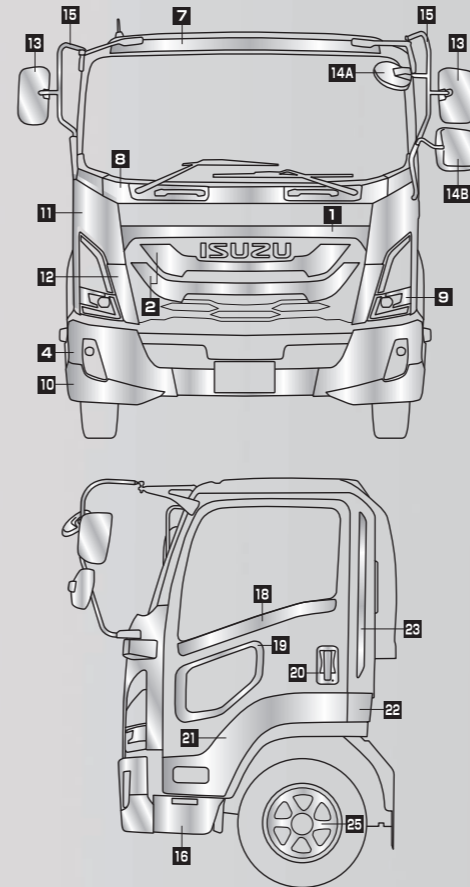

フォワード 標準ショートキャブ アクセサリー装着車

1 メッキ調フロントラインプレート

●標準キャブ ●ワイドキャブ/ワイドハイルーフ

4 メッキバンパー

●標準キャブ ●ワイドキャブ/ワイドハイルーフ ●FV用

*車両により装着できない場合があります。詳しくは別紙アクセサリ一覧表をご覧ください。

6 ライセンスホルダー (ステンレス)

7 メッキ調ルーフオーナメント