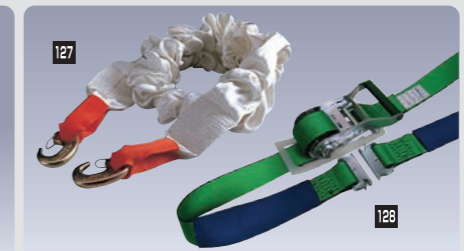

127 ソフトロープ

各種設定あります。

128 ラッシングベルト (ラチェット式)

各種設定あります。

129 USBソケット

出力ポート:Type-A(12W)×1、
Type-C(PD27W)×1

130 ギラレスワイパー

1本