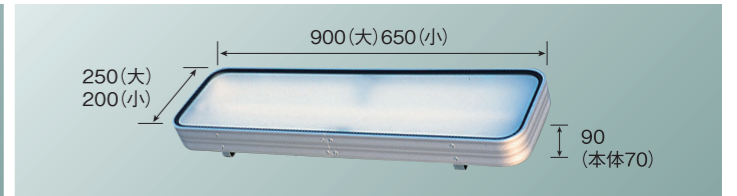

94 蛍光灯式看板灯

- ●標準キャブ/ワイドキャブ
- ●大 ●小
- *文字入れはお客様にてご対応ください。
- *地域によりノイズが発生する場合があります。