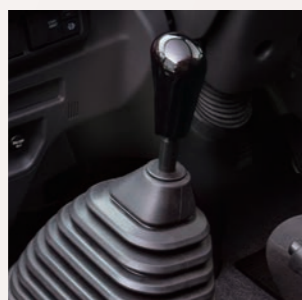

58 シフトノブ (ピアノブラック)

●MT用

60 シフトカバーセット (木目調)

●スムーサー用

61 ウッドシフトノブ (木目)

●MT用

62 ウッドサイドブレーキカバー

●標準キャブ ●ワイドキャブ ●ワイドハイルーフ
*電動パーキングブレーキ車には装着できません。