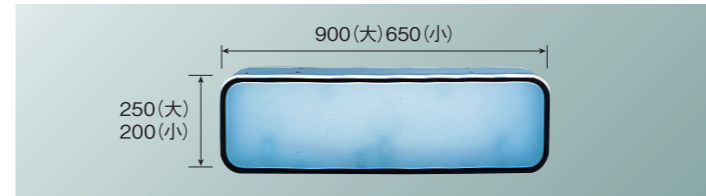

91 ハシゴ (ステンレス) 1ヶ

- フルキャブ (標準/ワイド)
- ワイドハイルーフ
- *登録時、改造申請が必要となる場合があります。
- *キャブ幅 (フェンダー部) より30mm外に出ます。
- *耐荷重: 80.0kg

92 ハシゴ (メッキ) 1ヶ

- フルキャブ (標準/ワイド)
- *登録時、改造申請が必要となる場合があります。
- *キャブ幅 (フェンダー部) より30mm外に出ます。
- *耐荷重: 80.0kg