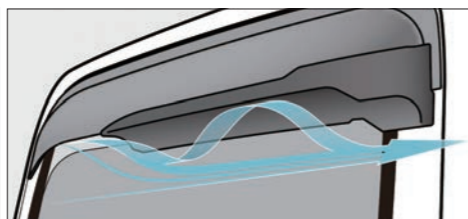

83 マルチステー 回転灯用キット

- フルキャブ (標準/ワイド)
- ショートキャブ (標準/ワイド)
- *装着して登録する場合は改造申請が必要です。

84 前面バイザー (アクリル) ワイドキャブ用

85 前面バイザー (アクリル) ワイドハイルーフ用

86 ドアバイザーセット (アクリル)

ドア上部のひさしによって、雨天時にも車内換気が可能です。

87 ドアバイザーセット (ステンレス)

- フロント ●ダブルキャブ (リヤ)