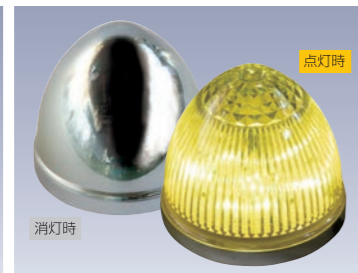

115 音声アラーム

*追加スピーカーを増設できます。

116 LEDデイタイムランプ

●タイプ5x ホワイト/ブルー
*ヘッドライト消灯・点灯の連動を行うには「ヘッドライト連動ハーネス(1-8677-3679-0)」が必要です。

117 LEDエッジイルミ

●シャイン 100mm ホワイト/ブルー
●ハーフミラー 100mm ホワイト/ブルー
*「ハーネスキットB(いすゞ用)」(1-8677-5192-0)が必要です。

118 LEDマーカー&アンダーライト

●イエロー/ブルー
路肩を照射。接触事故や巻き込み事故防止に。
*架装仕様並びに取付位置等により取付時間は異なります。*取付BKT等は含まれません。

119 防水LEDマーカーランプ

●イエロー
*架装仕様並びに取付位置等により取付時間は異なります。
*取付BKT等は含まれません。

120 LEDマーカーランプ ハーフミラー

●イエロー
*架装仕様並びに取付位置等により取付時間は異なります。
*取付BKT等は含まれません。