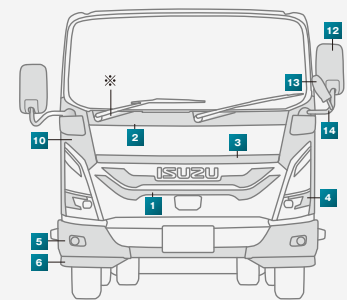

ISUZU

DRESS UP ACCESSORIES for
ELF / FORWARD

エクステリアに
きらびやかさと
威厳を与える。

ELF

DRESS UP

NORMAL

ELF 標準キャブSGグレード アクセサリー装着車

ELF 標準キャブSGグレード