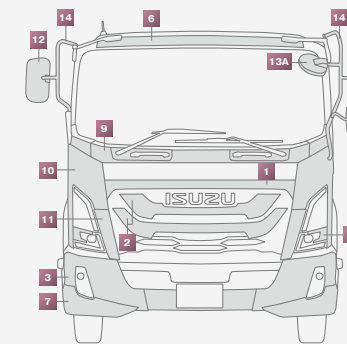

- 18** メッキOKウインドウベゼル

- 19** メッキドアハンドルカバーセット

- 20** メッキプリスターフェンダーセット

- 21** メッキリヤフェンダーパネルセット
●フルキャブ ●ショートキャブ

- 22** メッキ調クォーターパネルオーナメント

- 23** メッキホイールナットカバー
●フロント 6穴(1輪分) ●リヤ 6穴(1輪分)

DRESS UP

NORMAL