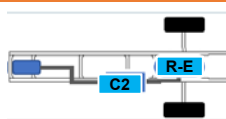

トレーラー用 送受信機セット (シングルタイヤ)

トレーラー 1軸4輪用

品番	14-16インチ車	1-8677-5313-0
	17-19.5インチ車	1-8677-5314-0
	20-22.5インチ車	1-8677-5315-0

■セット内容

ECU (C2) (コントローラー副機) ×1、リア受信機+抵抗器 (R-E) ×1
HT430センサー (送信センサー) ×2、センサ取付ベルト×2、バルブマーカー×2
15m Canケーブル+連結器×1、固定ブラケット×2、連結器固定用L型プレート×1