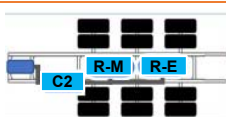

トレーラー 2軸8輪用

品番	14-16インチ車	1-8677-5310-0
	17-19.5インチ車	1-8677-5311-0
	20-22.5インチ車	1-8677-5312-0

■セット内容

ECU (C2) (コントローラー副機) ×1、フロント受信機 (R-M) ×1
リア受信機+抵抗器 (R-E) ×1、HT430センサー (送信センサー) ×12
センサ取付ベルト×12、バルブマーカー×12、7m Canケーブル×1、
15m Canケーブル+連結器×1、固定ブラケット×3、連結器固定用L型プレート×1