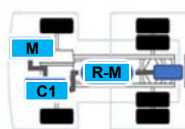

■セット内容

ECU (C1) (コントローラー主機) ×1、フロント受信機 (R-M) ×1
HT430センサー (送信センサー) ×6、センサ取付ベルト×6、バルブマーカー×6
7m Canケーブル×1、10m Canケーブル+連結器×1、2.7ミニモニター (M) ×1
固定ブラケット×1、Power Code (電源配線) ×1