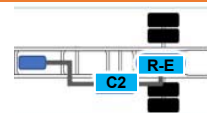

トレーラー用 送受信機セット (ダブルタイヤ)

トレーラー 1軸4輪用

品番	14-16インチ車	1-8677-5304-0
	17-19.5インチ車	1-8677-5305-0
	20-22.5インチ車	1-8677-5306-0

■セット内容

ECU (C2) (コントローラー副機) ×1、リア受信機+抵抗器 (R-E) ×1
HT430センサー (送信センサー) ×4、センサ取付ベルト×4、バルブマーカー×4
15m Canケーブル+連結器×1、固定ブラケット×2、連結器固定用L型プレート×1