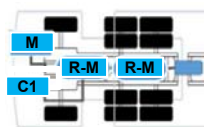

トラクタ 3軸10輪用

品番	20-22.5インチ車	1-8677-5302-0

■セット内容

ECU (C1) (コントローラー主機) ×1、フロント受信機 (R-M) ×2
HT430センサー (送信センサー) ×10、センサ取付ベルト×10、バルブマーカー×10
7m Canケーブル×2、10m Canケーブル+連結器×1、2.7ミニモニター (M) ×1
固定ブラケット×2、Power Code (電源配線) ×1