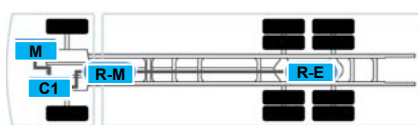

単車 3軸10輪用

品番	20-22.5インチ車	1-8677-5299-0

■セット内容

ECU (C1) (コントローラー主機) ×1、フロント受信機 (R-M) ×1
リア受信機+抵抗器 (R-E) ×1、HT430センサー (送信センサー) ×10
センサ取付ベルト×10、バルブマーカー×10、固定ブラケット×2、7m Canケーブル×1
10m Canケーブル×1、2.7ミニモニター (M) ×1、Power Code (電源配線) ×1

トラクタ用 モニター／送受信機セット

トラクタ 2軸6輪用

品番	20-22.5インチ車	1-8677-5301-0