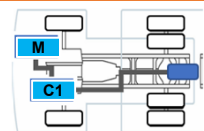

トラクタ 電装品のみ

品番	-	1-8677-5303-0

■セット内容

ECU (C1) (コントローラー主機) ×1、7m Canケーブル×1
10m Canケーブル+連結器×1、2.7ミニモニター (M) ×1
Power Code (電源配線) ×1